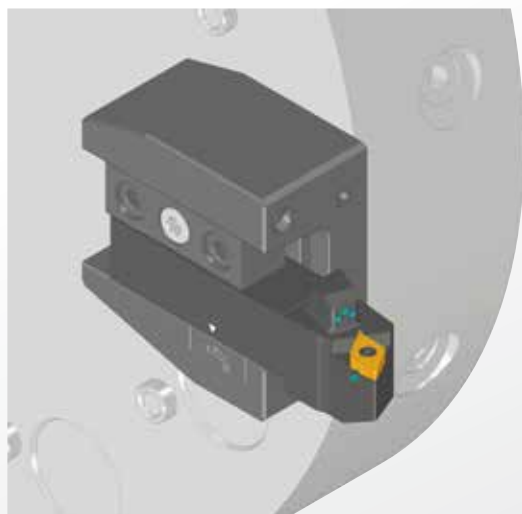

# Резцедержатели

С системой внутренней подачи СОЖ под высоким давлением для увеличения стойкости инструмента и высокой производительности

## Для торцевого крепления

## Для крепления на призматической револьверной голове

# подачи СОЖ под высоким давлением

Примеры различных креплений

VDI крепление

VDI резцедержатель для торцевой револьверной головы

VDI резцедержатель для призматической револьверной головы

Болтовое крепление