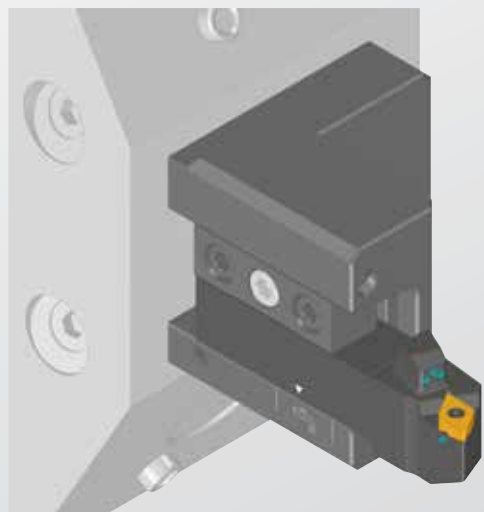

# Резцедержатели

С системой внутренней подачи СОЖ под высоким давлением для увеличения стойкости инструмента и высокой производительности

## Для торцевого крепления

## Для крепления на призматической револьверной голове

# подачи СОЖ под высоким давлением

Примеры различных креплений

VDI крепление

VDI резцедержатель для торцевой револьверной головы

VDI резцедержатель для призматической револьверной головы

Болтовое крепление