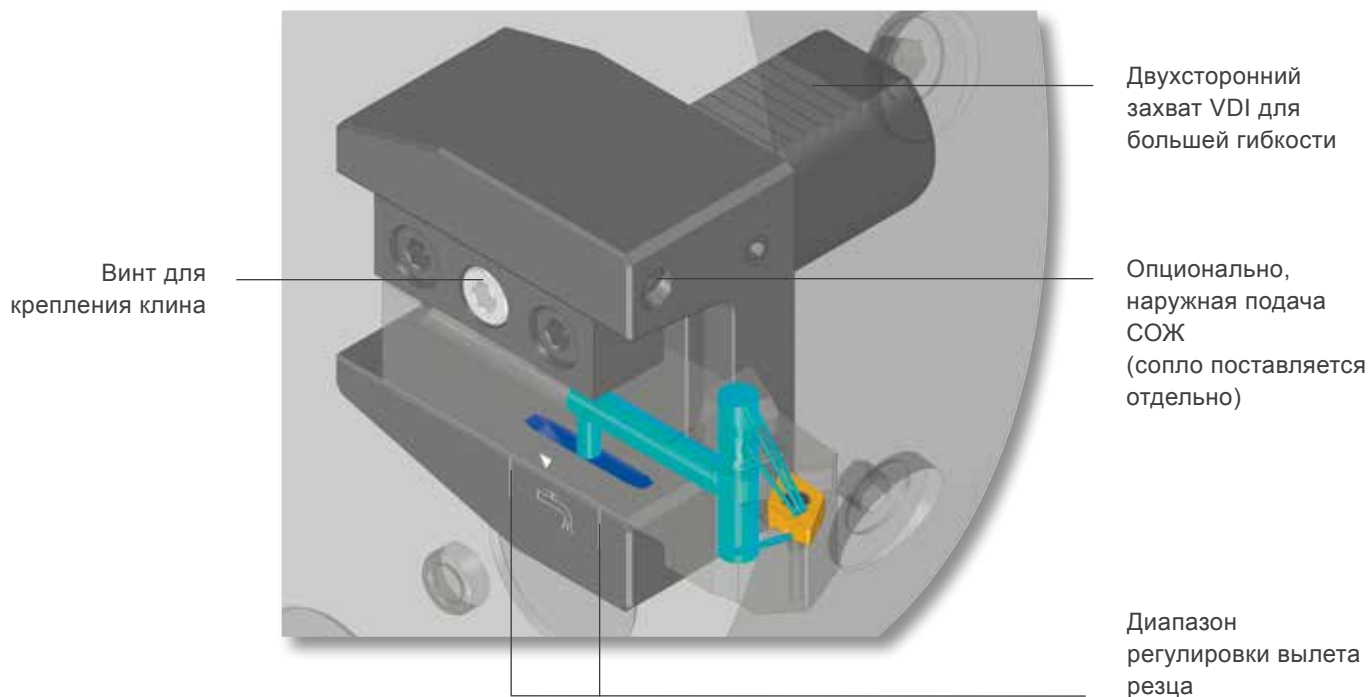

# Резцедержатели

С системой внутренней подачи СОЖ под высоким давлением для увеличения стойкости инструмента и высокой производительности

# Резцедержатели с системой внутренней

## Для торцевого крепления