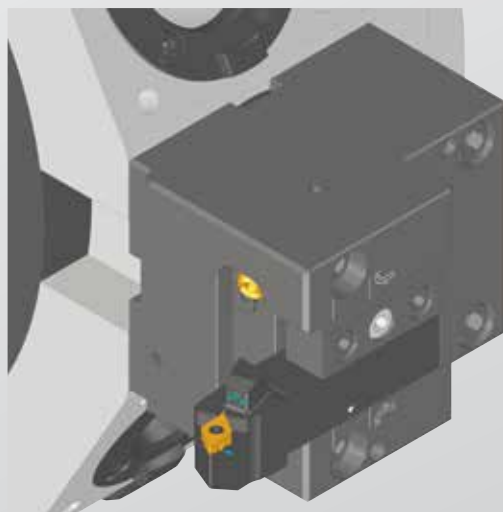

# Резцедержатели

С системой внутренней подачи СОЖ под высоким давлением для увеличения стойкости инструмента и высокой производительности

## Для крепления на призматической револьверной голове

# подачи СОЖ под высоким давлением

Примеры различных креплений

VDI крепление

VDI резцедержатель для торцевой револьверной головы

VDI резцедержатель для призматической револьверной головы

Болтовое крепление

Радиальное крепление резца

Осевое крепление резца