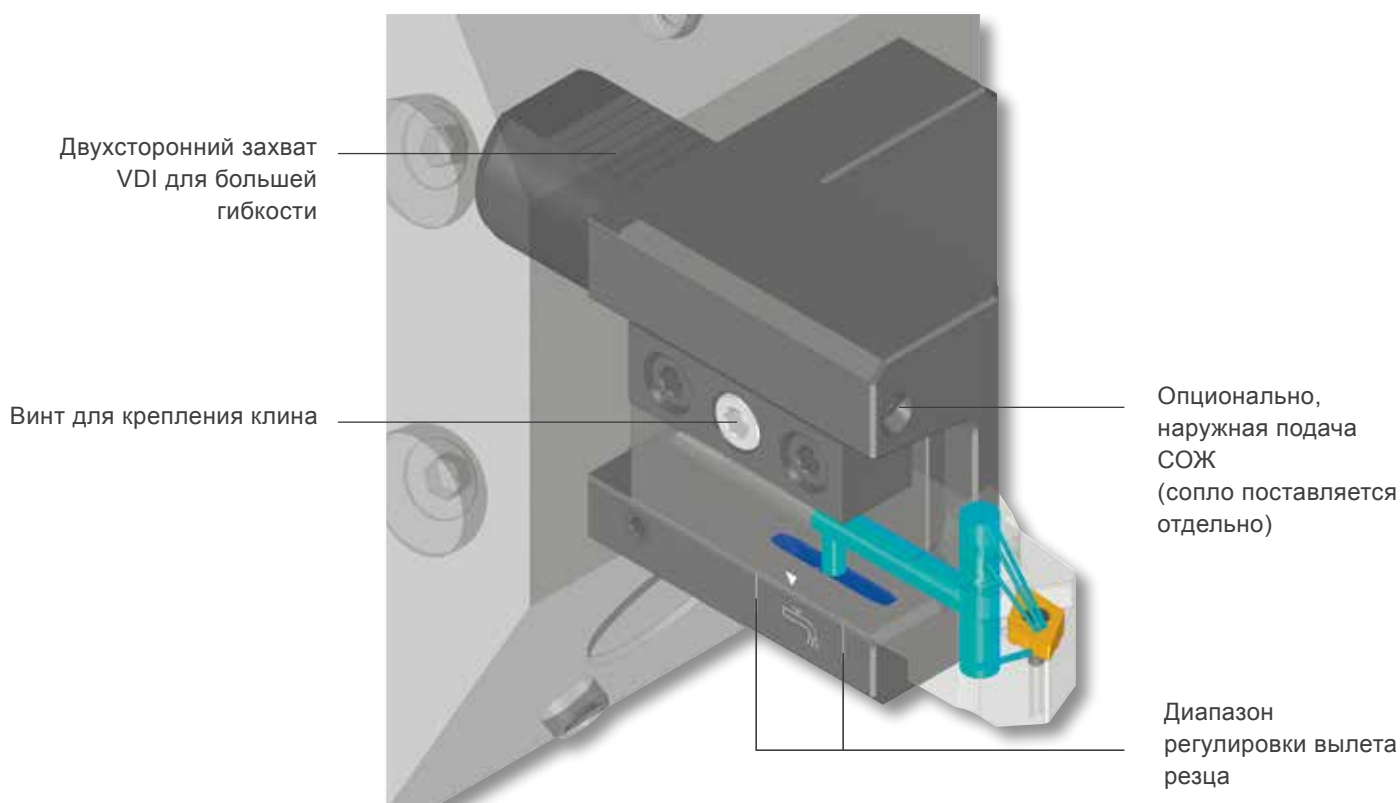

Для крепления на призматической револьверной голове