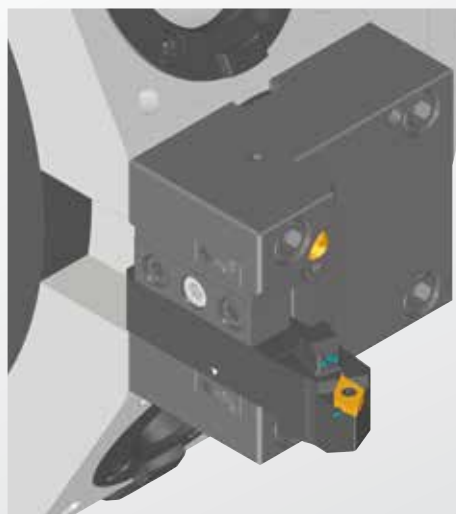

# Резцедержатели

С системой внутренней подачи СОЖ под высоким давлением для увеличения стойкости инструмента и высокой производительности

## Для крепления на призматической револьверной голове

# подачи СОЖ под высоким давлением

Примеры различных креплений

VDI крепление

VDI резцедержатель для торцевой револьверной головы

VDI резцедержатель для призматической револьверной головы

Болтовое крепление

Радиальное крепление резца

Осевое крепление резца