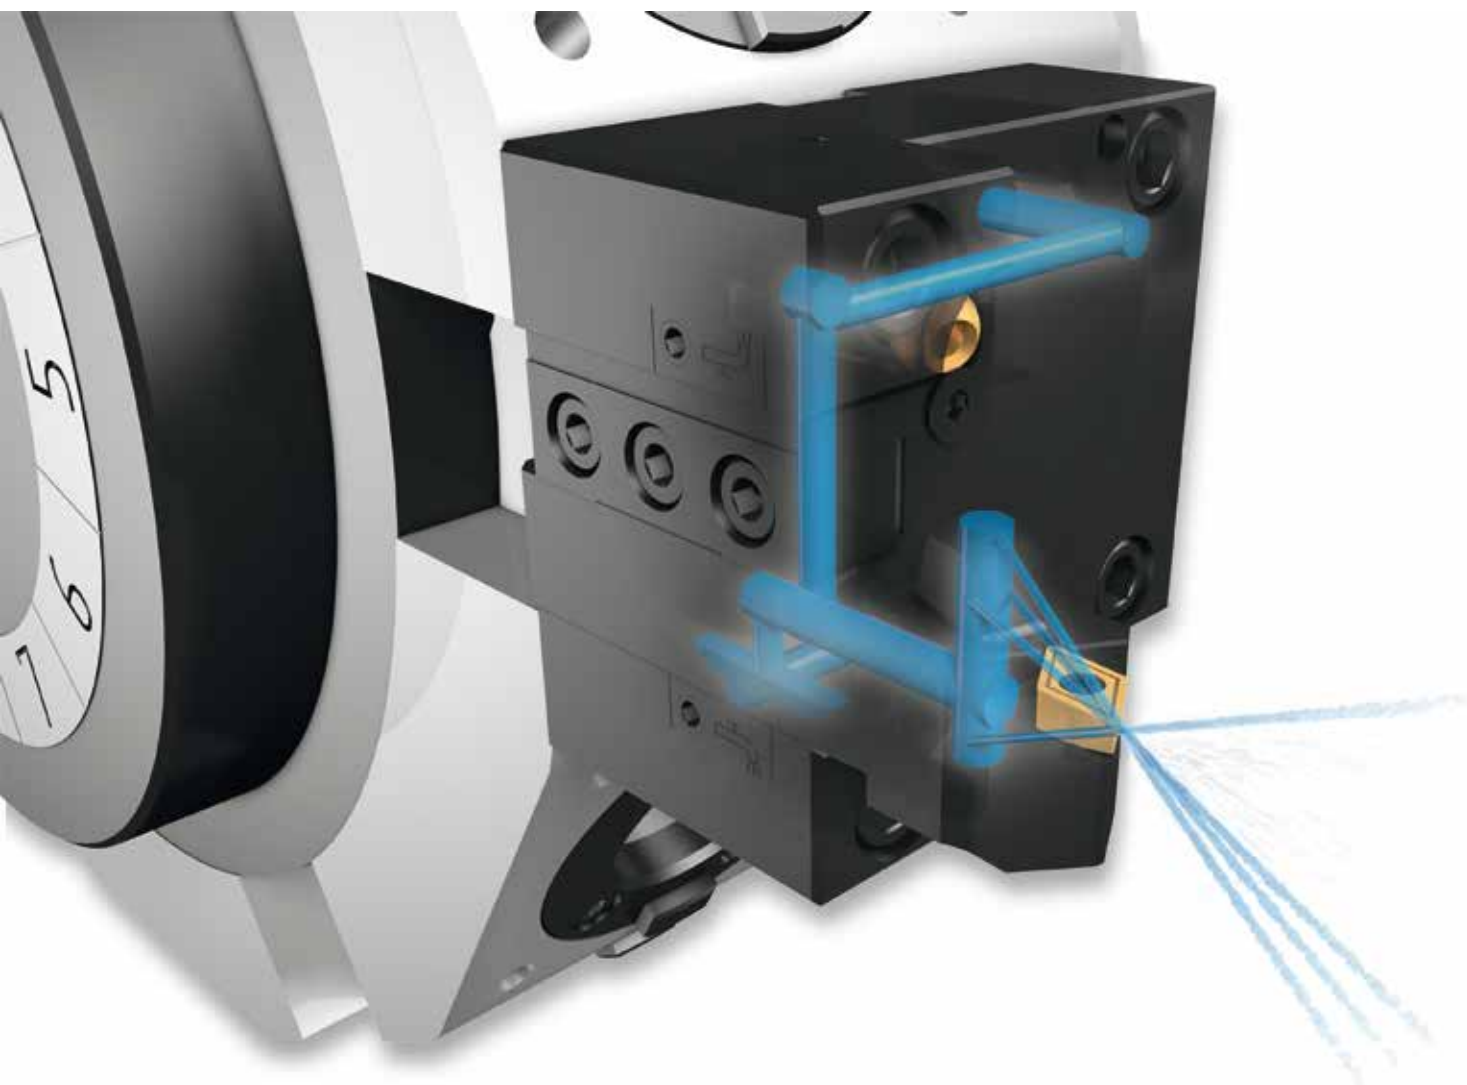

# Резцедержатели

С системой внутренней подачи СОЖ под высоким давлением для увеличения стойкости инструмента и высокой производительности

# Резцедержатели с системой внутренней

## Для торцевого крепления

## Для крепления на призматической револьверной голове